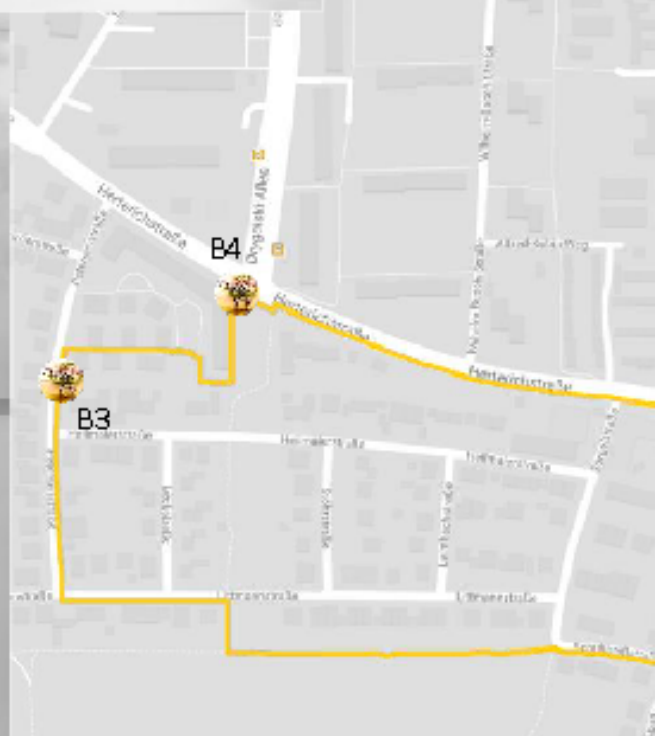

Einen Vorschlag für drei Routen, mit denen Sie an allen Engeln vorbeikommen können, finden Sie hier zusammengestellt. Sie sind ca. 3 bzw. 6km lang.

Bei welcher Nummer Sie tatsächlich starten und ob Sie jede Adresse aufsuchen möchten, ist Ihnen natürlich selbst überlassen. Sicherlich kann es auch spannend sein, eigene Wege oder nur einzelne Etappen auszusuchen, bzw. an mehreren Abenden spazieren zu gehen.

Auf der Karte sind die Adressen mit Nummern versehen, damit Sie die Engel auch finden. Machen Sie sich auf, auf Ihren ganz persönlichen Engelsweg!

A1 Gulbranssonstraße 28  
A2 Stockmannstraße 26  
A3 Stockmannstr. 20  
A4 Hoerschelmannstr. 21  
A5 Heinleinstr. 37  
A6 Heinleinstr. 43  
A7 Weltistr. 5  
A8 Weltistr. 8

A9 Moraltstraße 5  
A10 Zehrerstr. 17  
A11 Muthstraße 6  
A12 Muthstraße 1  
A13 Hofbrunnstr. 73  
A14 Bestelmeyerstr 5  
A15 Weltistr. 46c  
A16 Stockmannstr. 29

B1 Fellererplatz 5  
B2 Seebergerstr. 6  
B3 Petersenstraße 7d  
B4 Herterichstr. 121a  
B5 Jawlenskystraße 7  
B6 Begasweg 19  
B7 Sambergerstr. 4

B8 Uhdestr. 18  
B9 Allescherstraße 59  
B10 Hofbrunnstr. 24b  
B11 Hofbrunnstr. 12  
B12 Grünbauerstr. 19a  
B13 Buchauer Straße 43

A9

A10

A11

A12

A13

A14

B8