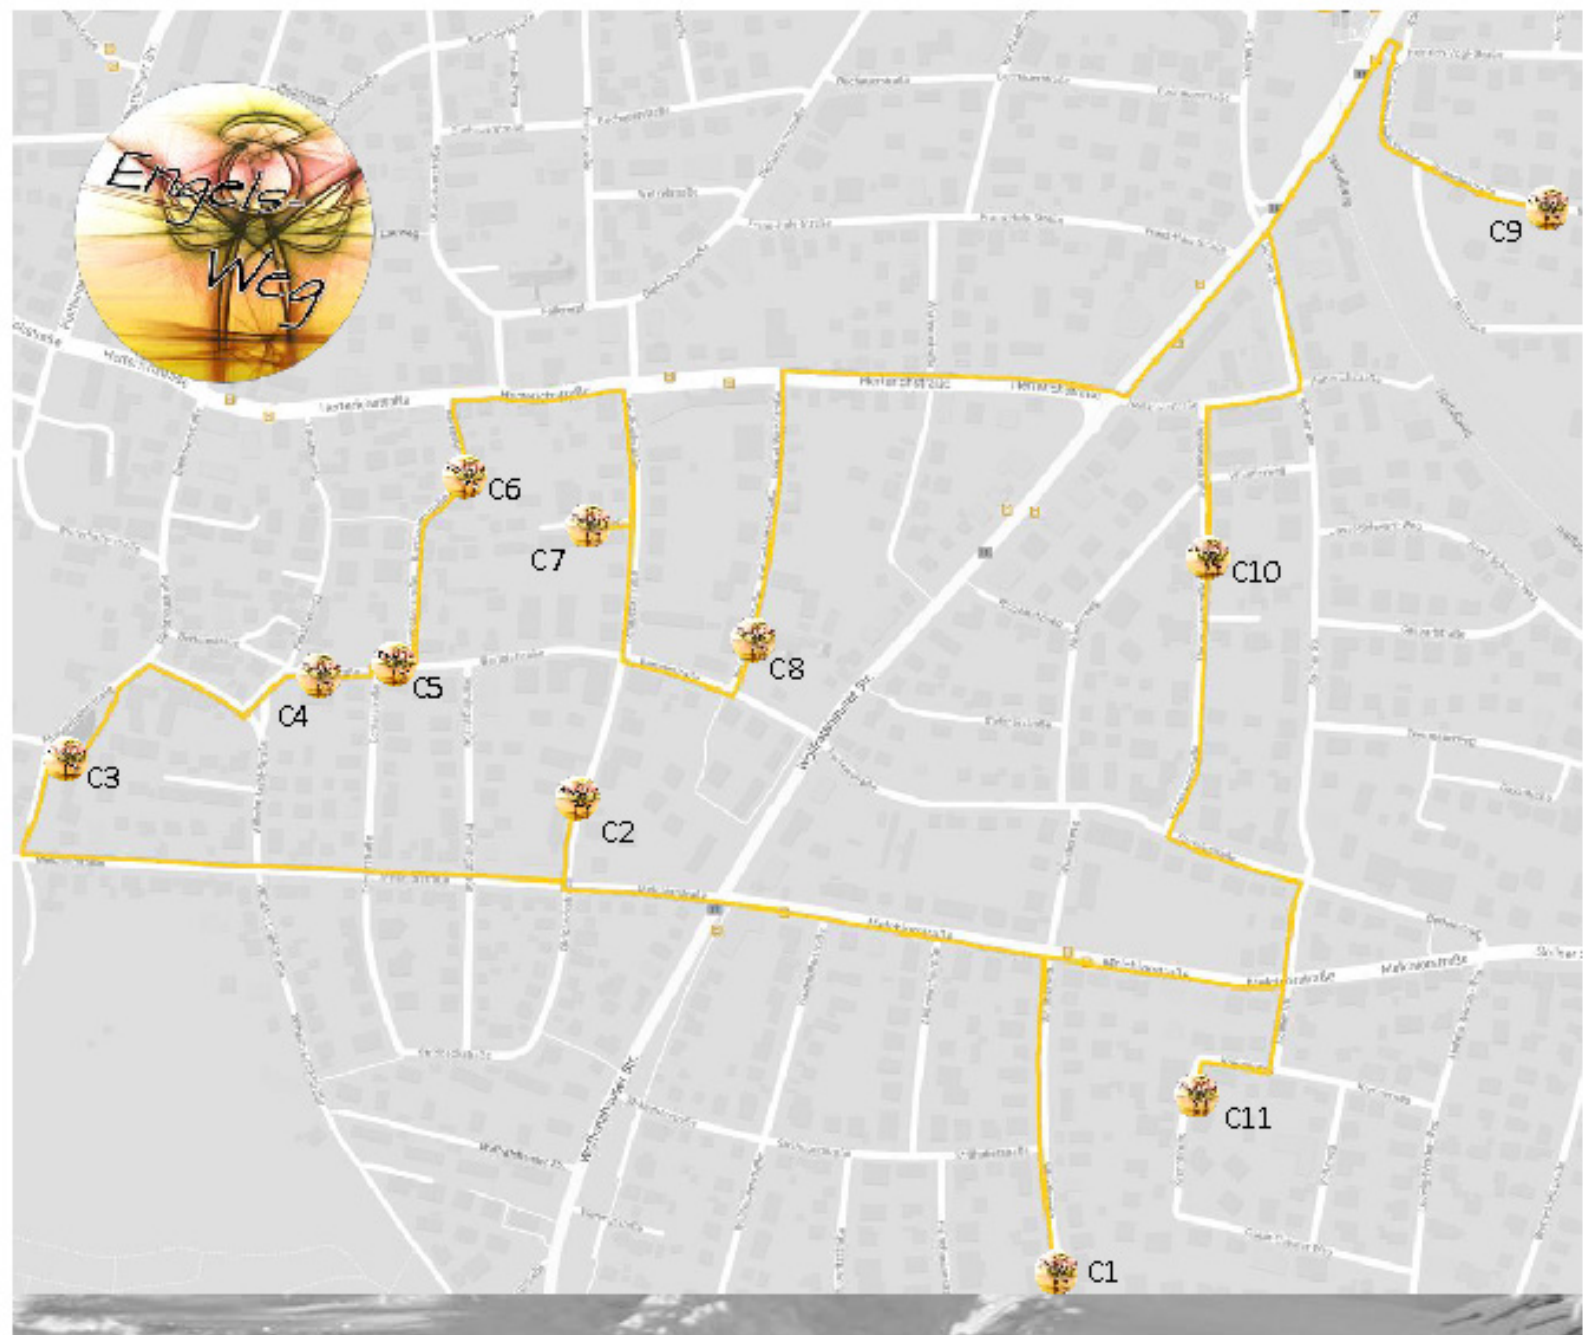

C1 Whistlerweg 40a
C2 Stridbeckstraße 30
C3 Randelshoferweg 3
C4 Bertelestraße 10

C5 Kurzbauerstraße 16
C6 Kurzbauerstraße 3
C7 Flötnerweg 4
C8 Konrad-Witz-Straße 17

C9 Sohnkestraße 8a
C10 Gasparstraße 14
C11 Krennerweg 15