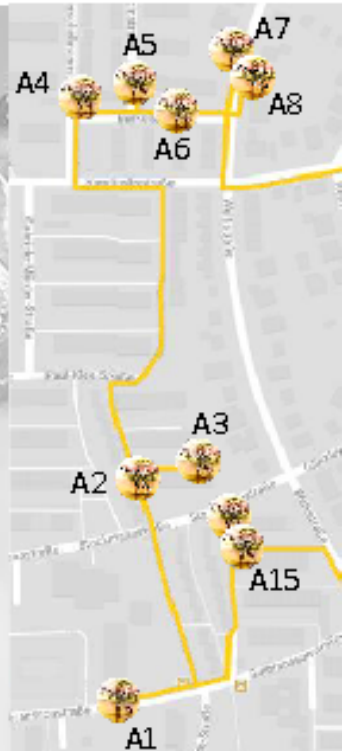

Einen Vorschlag für drei Routen, mit denen Sie an allen Engeln vorbeikommen können, finden Sie hier zusammengestellt. Sie sind ca. 3 bzw. 6km lang.

Bei welcher Nummer Sie tatsächlich starten und ob Sie jede Adresse aufsuchen möchten, ist Ihnen natürlich selbst überlassen. Sicherlich kann es auch spannend sein, eigene Wege oder nur einzelne Etappen auszusuchen, bzw. an mehreren Abenden spazieren zu gehen.

Auf der Karte sind die Adressen mit Nummern versehen, damit Sie die Engel auch finden. Machen Sie sich auf, auf Ihren ganz persönlichen Engelsweg!

A1 Gulbranssonstraße 28  
A2 Stockmannstraße 26  
A3 Stockmannstr. 20  
A4 Hoerschelmannstr. 21  
A5 Heinleinstr. 37  
A6 Heinleinstr. 43  
A7 Weltistr. 5  
A8 Weltistr. 8

A9 Moraltstraße 5  
A10 Zehrerstr. 17  
A11 Muthstraße 6  
A12 Muthstraße 1  
A13 Hofbrunnstr. 73  
A14 Bestelmeyerstr 5  
A15 Weltistr. 46c  
A16 Stockmannstr. 29

B1 Fellererplatz 5  
B2 Seebergerstr. 6  
B3 Petersenstraße 7d  
B4 Herterichstr. 121a  
B5 Jawlenskystraße 7  
B6 Begasweg 19  
B7 Sambergerstr. 4

B10

B11

C1 Whistlerweg 40a  
C2 Stridbeckstraße 30  
C3 Randelshoferweg 3  
C4 Bertelestraße 10

C5 Kurzbauerstraße 16  
C6 Kurzbauerstraße 3  
C7 Flötnerweg 4  
C8 Konrad-Witz-Straße 17

C9 Sohnkestraße 8a  
C10 Gasparstraße 14  
C11 Krennerweg 15